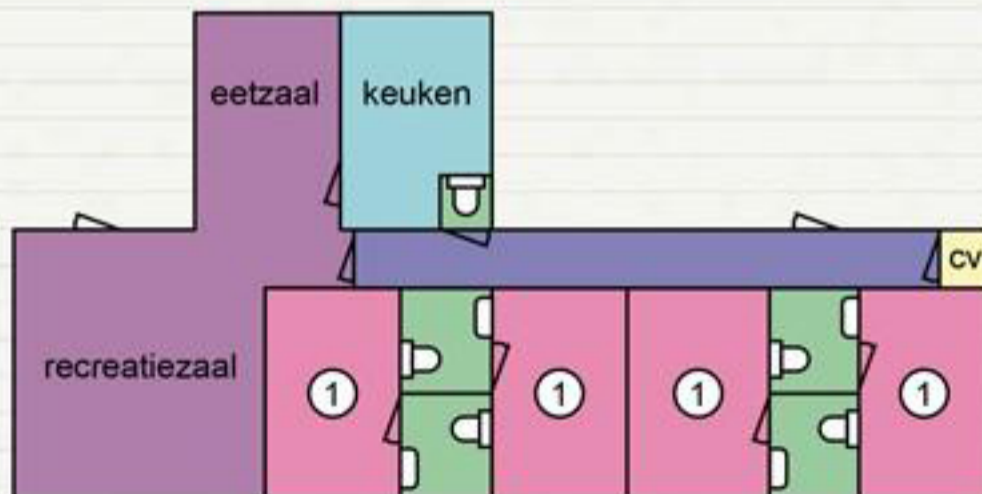

Klavertje

1. **1.** 4 slaapkamers voor 4 personen met 1 stapelbed en 2 één-persoonsbedden, hang/legkast, badkamer met douche, toilet en wastafel (rolstoeltoegankelijk).
   Recreatieruimte beschikt over een T.V., DVD speler en een elektrische sfeerhaard.

Keukeninrichting: 6-vlams gasfornuis met oven, koelkast, vaatwasmachine, koffiezetapparaat, magnetron en diepvries.

1. **1.** 4 Schlafzimmern für je 4 Personen mit je 1 Etagenbett und 2 Einzelbetten, Kleiderschrank, Badenzimmer mit Dusche, Toilette und Waschbecken (Rollstuhlgeeignet).
   Entspannungsraum verfügt über ein Fernseher, DVD Spieler und ein Dekorative Kamin.

Küchenausstattung: 6-Flammiger Gasherd mit Ofen, Kühlschrank, Geschirrspüler, Kaffeemaschine, Mikrowelle und Tiefkühl.

extra:
Telefoon, TV, DVD speler,
sfeerhaard en
vaatwasmachine